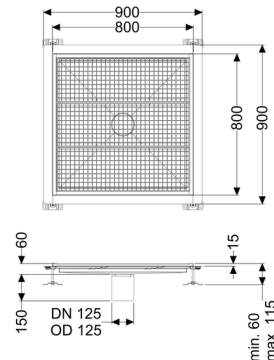

Vasca a pavimento Ferrofix Flangia adesiva A: 15mm, 800x800mm

Informazioni sull'articolo

Cod. Art.: 6080800
GTIN (EAN): 4026092098622
Gruppo di prezzo: 80

Vantaggi

- In acciaio inox particolarmente igienico e ad alta resistenza meccanica
- Può essere combinato in modo variabile con i corpi base adatti

Descrizione

La vasca a pavimento Ferrofix in acciaio inox con uno spessore del materiale di 2,0 mm (mordenzato in soluzione di immersione) è dotata di rialzi rettificati, con pendenza longitudinale e trasversale, piedini per la regolazione dell'altezza e bocchettone di uscita in acciaio inox.

Il profilo della canaletta è adatto all'impermeabilizzazione a strato sottile e ha un bordo adesivo perimetrale (15 mm di profondità e 50 mm smussato verso l'esterno) con giunture saldate.

Guarnizione termosaldata sul rialzo:

Bordo di connessione

Caratteristiche generali:

Larghezza nominale (DN): 125
Diametro esterno (DA): 125

Dimensioni:

Lunghezza: 800 mm
Larghezza: 800 mm
Altezza: 60 mm

Caratteristiche di copertura:

Tipo di copertura:	Griglia
Colore della copertura:	argento
Classe di carico:	L 15 (EN 1253-1)
Blocco:	posato
Materiale del rialzo:	Acciaio inox 14301