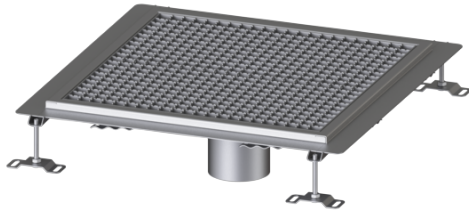

Vasca a pavimento Ferrofix Flangia adesiva A: 15mm, 600x600mm

Informazioni sull'articolo

Cod. Art.: 6060600
GTIN (EAN): 4026092099308
Gruppo di prezzo: 80

Vantaggi

- In acciaio inox particolarmente igienico e ad alta resistenza meccanica
- Può essere combinato in modo variabile con i corpi base adatti

Descrizione

La vasca a pavimento Ferrofix in acciaio inox con uno spessore del materiale di 2,0 mm (mordenzato in soluzione di immersione) è dotata di rialzi rettificati, con pendenza longitudinale e trasversale, piedini per la regolazione dell'altezza e bocchettone di uscita in acciaio inox.

Il profilo della canaletta è adatto all'impermeabilizzazione a strato sottile e ha un bordo adesivo perimetrale (15 mm di profondità e 50 mm smussato verso l'esterno) con giunture saldate.

Guarnizione termosaldata sul rialzo:

Dimensioni:

Lunghezza:	600 mm
Larghezza:	600 mm

Altezza: 60 mm

Caratteristiche di copertura:

Tipo di copertura:	Griglia
Colore della copertura:	argento
Classe di carico:	L 15 (EN 1253-1)
Blocco:	posato
Materiale del rialzo:	Acciaio inox 14301