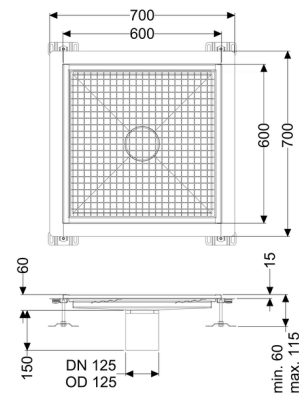

Vasca a pavimento Ferrofix Flangia adesiva A: 15mm, 600x600mm

Informazioni sull'articolo

Cod. Art.: 6060600
GTIN (EAN): 4026092099308
Gruppo di prezzo: 80

Vantaggi

- In acciaio inox particolarmente igienico e ad alta resistenza meccanica
- Può essere combinato in modo variabile con i corpi base adatti

Descrizione

La vasca a pavimento Ferrofix in acciaio inox con uno spessore del materiale di 2,0 mm (mordenzato in soluzione di immersione) è dotata di rialzi rettificati, con pendenza longitudinale e trasversale, piedini per la regolazione dell'altezza e bocchettone di uscita in acciaio inox.

Il profilo della canaletta è adatto all'impermeabilizzazione a strato sottile e ha un bordo adesivo perimetrale (15 mm di profondità e 50 mm smussato verso l'esterno) con giunture saldate.

Guarnizione termosaldata sul rialzo:

Dimensioni:

Lunghezza:	600 mm
Larghezza:	600 mm

Altezza: 60 mm

Caratteristiche di copertura:

Tipo di copertura:	Griglia
Colore della copertura:	argento
Classe di carico:	L 15 (EN 1253-1)
Blocco:	posato
Materiale del rialzo:	Acciaio inox 14301