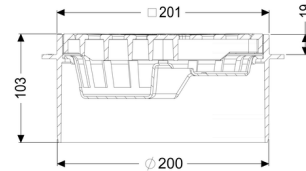

Rialzo Griglia a feritoie nera, 200 x 200 mm, K 3

Informazioni sull'articolo

Cod. Art.: 48964
GTIN (EAN): 4026092085486
Gruppo di prezzo: 10

Descrizione

Rialzo KESSEL, griglia a feritoie nera, 200 x 200 mm, K 3

Il rialzo in ABS è dotato di una griglia a feritoie nera.

Telaio: 200 x 200 mm
Classe di carico: K 3 (300 kg)

Versione:

Riscaldamento: senza
Guarnizione termosaldada sul rialzo: Bordo di connessione

Dimensioni:

Altezza: 102 mm

Caratteristiche di copertura:

Tipo di copertura: Griglia a feritoia
Materiale della copertura : ABS
Colore della copertura: nero
Classe di carico: K 3 (EN 1253-1)

Griglia:

Lunghezza del telaio:	200 mm
Larghezza del telaio:	200 mm
Forma rialzo:	angolare
Materiale del rialzo:	ABS