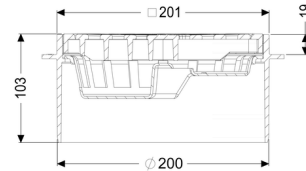

Rialzo Griglia a feritoie nera, 200 x 200 mm, K 3

Informazioni sull'articolo

Cod. Art.: 48964
GTIN (EAN): 4026092085486
Gruppo di prezzo: 10

Descrizione

Rialzo KESSEL, griglia a feritoie nera, 200 x 200 mm, K 3

Il rialzo in ABS è dotato di una griglia a feritoie nera.

Telaio: 200 x 200 mm
Classe di carico: K 3 (300 kg)

Versione:

Riscaldamento: senza
Guarnizione termosaldada sul rialzo: Bordo di connessione

Dimensioni:

Altezza: 102 mm

Caratteristiche di copertura:

Tipo di copertura: Griglia a feritoia
Materiale della copertura : ABS
Colore della copertura: nero
Classe di carico: K 3 (EN 1253-1)

Griglia:

Lunghezza del telaio: 200 mm

Larghezza del telaio: 200 mm

Forma rialzo: angolare

Materiale del rialzo: ABS