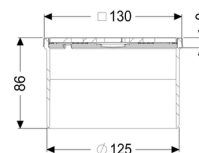

## Rialzo Griglia Design Kessel, AISI304, L 15

### Dimensioni:

Lunghezza: 132 mm

Larghezza: 132 mm

Altezza: 90 mm

### Caratteristiche di copertura:

Tipo di copertura:	Griglia Design
Design della griglia:	Kessel
Materiale della copertura :	Acciaio inox
Colore della copertura:	argento
Classe di carico:	L 15 (EN 1253-1)
Lunghezza:	120 mm
Larghezza:	120 mm
Altezza:	9 mm