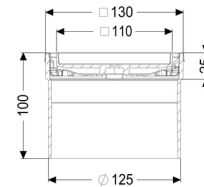

Rialzo piastrellabile, AISI304, K 3

Informazioni sull'articolo

Cod. Art.: 48211

GTIN (EAN): 4026092029749

Gruppo di prezzo: 10

Descrizione

Il rialzo è adatto al drenaggio puntuale all'interno, in combinazione con un corpo base del sistema modulare KESSEL.

Versione:

Sistema: 125

Dimensioni:

Altezza: 100 mm

Caratteristiche di copertura:

Tipo di copertura:	piastra di copertura piastrellabile
Materiale della copertura :	piastrellabile
Colore della copertura:	selezionabile
Classe di carico:	K 3 (EN 1253-1)
Altezza:	25 mm

Griglia:

Lunghezza del telaio: 132 mm

Larghezza del telaio:	132 mm
Materiale della cornice:	Acciaio inox
Forma rialzo:	angolare
Materiale del rialzo:	ABS