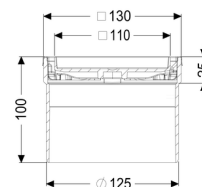

Rialzo piastrellabile, AISI304, K 3

Informazioni sull'articolo

Cod. Art.: 48211

GTIN (EAN): 4026092029749

Gruppo di prezzo: 10

Descrizione

Il rialzo è adatto al drenaggio puntuale all'interno, in combinazione con un corpo base del sistema modulare KESSEL.

Versione:

Sistema: 125

Dimensioni:

Altezza: 100 mm

Caratteristiche di copertura:

Tipo di copertura:	piastra di copertura piastrellabile
Materiale della copertura :	piastrellabile
Colore della copertura:	selezionabile
Classe di carico:	K 3 (EN 1253-1)
Altezza:	25 mm

Griglia:

Lunghezza del telaio: 132 mm

Larghezza del telaio:	132 mm
Materiale della cornice:	Acciaio inox
Forma rialzo:	angolare
Materiale del rialzo:	ABS