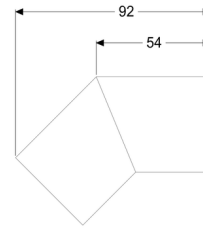

Giunto 45 gradi Linearis Infinity, Bronze, spazzolato

Informazioni sull'articolo

Cod. Art.: 45104.02

GTIN (EAN): 4026092094761

Gruppo di prezzo: 10

Descrizione

Giunto a 45 gradi comprensivo di due raccordi per la prolunga ad accoppiamento flessibile longitudinale delle canalette per doccia Linearis Infinity