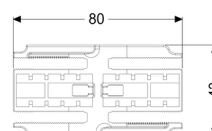

Giunto dritto, per canaletta Linearis Infinity

Informazioni sull'articolo

Cod. Art.: 45103

GTIN (EAN): 4026092094808

Gruppo di prezzo: 10

Descrizione

Raccordo dritto per la prolunga con accoppiamento flessibile longitudinale delle canalette per doccia Linearis Infinity