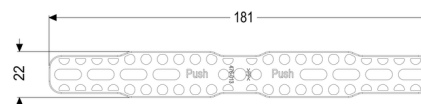

Filtro per capelli per canaletta Linearis Infinity

Informazioni sull'articolo

Cod. Art.: 45102

GTIN (EAN): 4026092094792

Gruppo di prezzo: 10

Descrizione

Filtro per capelli adatto alle canalette per doccia Linearis Infinity. Consente una facile pulizia e previene gli intasamenti

Caratteristiche generali:

Materiale:

Materiale plastico