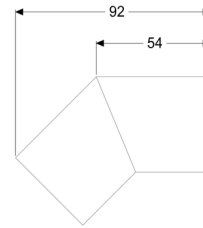

Giunto 45 gradi Linearis Infinity, Black, spazzolato

Informazioni sull'articolo

Cod. Art.: 45102.02

GTIN (EAN): 4026092094709

Gruppo di prezzo: 10

Descrizione

Giunto a 45 gradi comprensivo di due raccordi per la prolunga ad accoppiamento flessibile longitudinale delle canalette per doccia Linearis Infinity