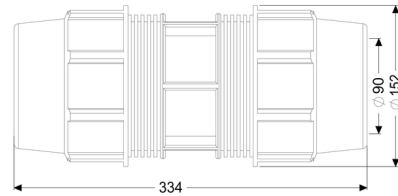

## Raccordo a morsetto per il tubo di mandata, DN 80/80

### Descrizione

Raccordo a morsetto per il collegamento in cantiere dei tubi di mandata, DN 80/80