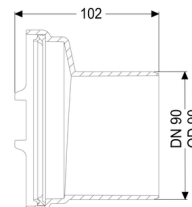

## Extrémité en pointe DN 90

### Description

Extrémité en pointe pouvant être montée des deux côtés en tant que raccord amovible

### Caractéristiques générales:

|                          |           |
|--------------------------|-----------|
| Diamètre nominal (DN):   | 90        |
| Diamètre extérieur (DA): | 90        |
| Matériau:                | Composite |
| Couleur:                 | noir      |