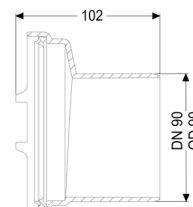

## Extrémité en pointe DN 90

### Description

Extrémité en pointe pouvant être montée des deux côtés en tant que raccord amovible

### Caractéristiques générales:

Diamètre nominal (DN):	90
Diamètre extérieur (DA):	90
Matériau:	Composite
Couleur:	noir