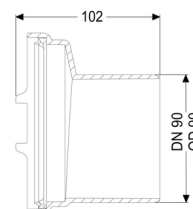

## Extrémité en pointe DN 90

### Description

Extrémité en pointe pouvant être montée des deux côtés en tant que raccord amovible

### Caractéristiques générales:

Diamètre nominal (DN):	90
Diamètre extérieur (DA):	90
Matériau:	Composite
Couleur:	noir