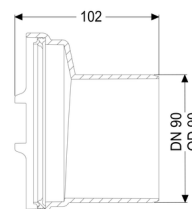

## Extrémité en pointe DN 90

### Description

Extrémité en pointe pouvant être montée des deux côtés en tant que raccord amovible

### Caractéristiques générales:

|                          |           |
|--------------------------|-----------|
| Diamètre nominal (DN):   | 90        |
| Diamètre extérieur (DA): | 90        |
| Matériau:                | Composite |
| Couleur:                 | noir      |