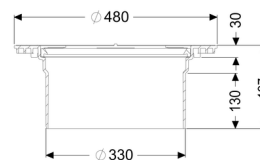

## Rallonge de rehausse Pose plus profonde, avec bride

### Description

Rallonge de rehausse pour pose grande profondeur, avec bride convenant aux installations à poser en dalle, y compris joint, extension max. de 147 mm. En cas de pose grande profondeur, faire attention à la maintenabilité.

### Caractéristiques générales:

Matériau:

Composite

Couleur: noir

**Dimensions:**

Diamètre: 480 mm