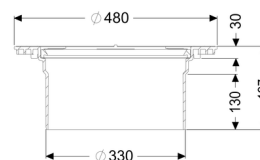

## Rallonge de rehausse Pose plus profonde, avec bride

### Description

Rallonge de rehausse pour pose grande profondeur, avec bride convenant aux installations à poser en dalle, y compris joint, extension max. de 147 mm. En cas de pose grande profondeur, faire attention à la maintenabilité.

### Caractéristiques générales:

Matériau:

Composite

Couleur: noir

**Dimensions:**

Diamètre: 480 mm