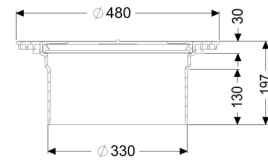

Rallonge de rehausse Pose plus profonde, avec bride

Informations sur l'article

Numéro d'article: 830070

GTIN: 4026092076873

Groupe de remise: 10

Description

Rallonge de rehausse pour pose grande profondeur, avec bride convenant aux installations à poser en dalle, y compris joint, extension max. de 147 mm. En cas de pose grande profondeur, faire attention à la maintenabilité.

Variante:

Joint d'étanchéité:

Joint à lèvres

Caractéristiques générales:

Matériau:

Composite

Couleur: noir

Dimensions:

Diamètre: 480 mm