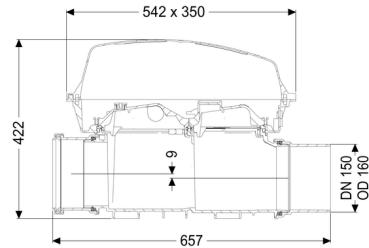

Tuyau de nettoyage Controlfix DN 150, hors sol

Informations sur l'article

Numéro d'article: 80150
GTIN: 4026092002704
Groupe de remise: 30

Avantages

- Transformable en toute facilité en Staufix SWA
- Staufix FKA ou Pumpfix F
- Accès
- rapide et sans outil pour le nettoyage
- Disponible comme kit complet ou modulaire

Description

Le tuyau de nettoyage premium pour eaux vannes et eaux grises permet d'accéder confortablement aux conduites pour eaux usées pour les travaux de révision et de maintenance.

Le système modulaire KESSEL permet aisément de transformer des systèmes existants en clapet antiretour premium Staufix SWA, Staufix FKA ou en clapet antiretour avec pompe Pumpfix F.

Nature des eaux usées:

Type d'installation:

État à la livraison:

Eaux grises et eaux vannes
à l'intérieur du bâtiment – sur la conduite
d'évacuation des eaux usées hors sol
prêt au raccordement