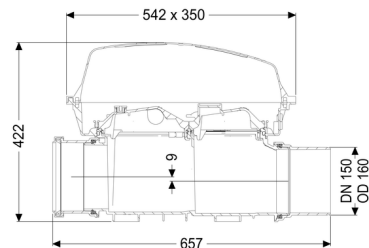

Tuyau de nettoyage Controlfix DN 150, hors sol

Informations sur l'article

Numéro d'article: 80150
GTIN: 4026092002704
Groupe de remise: 30

Avantages

- Transformable en toute facilité en Staufix SWA
- Staufix FKA ou Pumpfix F
- Accès
- rapide et sans outil pour le nettoyage
- Disponible comme kit complet ou modulaire

Description

Le tuyau de nettoyage premium pour eaux vannes et eaux grises permet d'accéder confortablement aux conduites pour eaux usées pour les travaux de révision et de maintenance.

Le système modulaire KESSEL permet aisément de transformer des systèmes existants en clapet antiretour premium Staufix SWA, Staufix FKA ou en clapet antiretour avec pompe Pumpfix F.

Nature des eaux usées:

Type d'installation:

État à la livraison:

Eaux grises et eaux vannes
à l'intérieur du bâtiment – sur la conduite
d'évacuation des eaux usées hors sol
prêt au raccordement