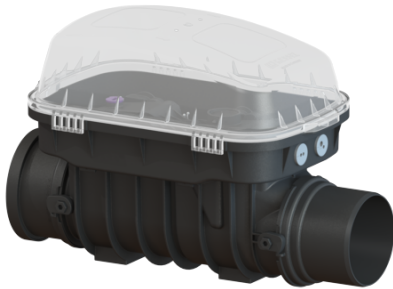

Tuyau de nettoyage Controlfix DN 150, hors sol

Informations sur l'article

Numéro d'article: 80150
GTIN: 4026092002704
Groupe de remise: 30

Avantages

- Transformable en toute facilité en Staufix SWA
- Staufix FKA ou Pumpfix F
- Accès
- rapide et sans outil pour le nettoyage
- Disponible comme kit complet ou modulaire

Description

Le tuyau de nettoyage premium pour eaux vannes et eaux grises permet d'accéder confortablement aux conduites pour eaux usées pour les travaux de révision et de maintenance.

Le système modulaire KESSEL permet aisément de transformer des systèmes existants en clapet antiretour premium Staufix SWA, Staufix FKA ou en clapet antiretour avec pompe Pumpfix F.

Diamètre nominal (DN):	150
Diamètre extérieur (DA):	160
Couleur:	noir

Dimensions:

Longueur:	486 mm
Largeur:	350 mm
Hauteur:	422 mm

Corps de base:

Type de raccordement:	avec extrémité pointue et manchon
-----------------------	-----------------------------------

Caractéristiques fonctionnelles:

Type de couvercle:	Capot de protection
Matériau du couvercle de recouvrement:	Composite
Couleur du couvercle:	transparent
Longueur:	542 mm
Largeur:	350 mm
Hauteur:	165 mm
Verrouillage:	Fermeture à clip
Hauteur de chute:	9 mm