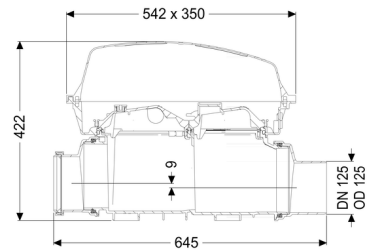

Tuyau de nettoyage Controlfix DN 125, hors sol

Informations sur l'article

Numéro d'article: 80125

GTIN: 4026092002698

Groupe de remise: 30

Avantages

- Transformable en toute facilité en Staufix SWA
- Staufix FKA ou Pumpfix F
- Accès
- rapide et sans outil pour le nettoyage
- Disponible comme kit complet ou modulaire

Description

Le tuyau de nettoyage premium pour eaux vannes et eaux grises permet d'accéder confortablement aux conduites pour eaux usées pour les travaux de révision et de maintenance.

Le système modulaire KESSEL permet aisément de transformer des systèmes existants en clapet antiretour premium Staufix SWA, Staufix FKA ou en clapet antiretour avec pompe Pumpfix F.

Nature des eaux usées:

Type d'installation:

État à la livraison:

Eaux grises et eaux vannes

à l'intérieur du bâtiment – sur la conduite d'évacuation des eaux usées hors sol prêt au raccordement

Caractéristiques générales:

Diamètre nominal (DN):	125
Diamètre extérieur (DA):	125
Couleur:	noir

Dimensions:

Longueur:	486 mm