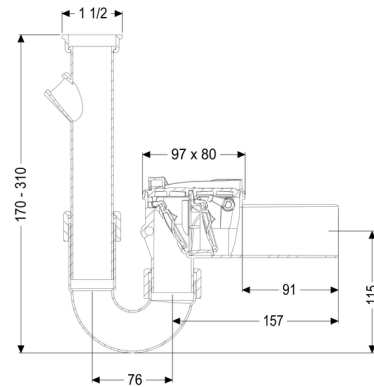

Clapet antiretour Staufix Siphon, DN 50, Lave-linge, Type 5

Informations sur l'article

Numéro d'article: 73052
 GTIN: 4026092027615
 Groupe de remise: 10

Avantages

- Idéal en rénovation, grâce à la pose dans des canalisations existantes également possible ultérieurement.
- Maintenance et nettoyage faciles sans outils
- Sans risque de corrosion

Description

Le clapet antiretour pour eaux usées sans matières fécales est équipé de deux clapets mécaniques qui ferment automatiquement en cas de reflux. Un clapet sert simultanément de verrouillage d'urgence à actionnement manuel.

Nature des eaux usées:

Eaux grises

Type d'installation:

à l'intérieur du bâtiment – pose comme raccord de machine à laver

Variante:

Verrouillage d'urgence:

oui

État à la livraison:	prêt au raccordement
Protection antiretour:	Type 5
Nombre de clapets antiretours mécaniques:	2

Caractéristiques générales:

Diamètre nominal (DN):	50
Couleur:	blanc
Norme:	EN 13564

Dimensions:

Longueur:	260 mm
Largeur:	80 mm
Hauteur:	310 mm

Verrouillage du couvercle:	Fermeture manuelle
----------------------------	--------------------