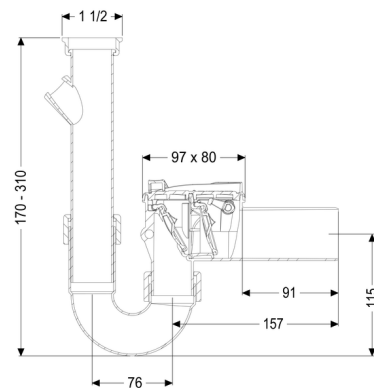

Clapet antiretour Staufix Siphon, DN 50, Lave-linge, Type 5

Informations sur l'article

Numéro d'article: 73052
 GTIN: 4026092027615
 Groupe de remise: 10

Avantages

- Idéal en rénovation, grâce à la pose dans des canalisations existantes également possible ultérieurement.
- Maintenance et nettoyage faciles sans outils
- Sans risque de corrosion

Description

Le clapet antiretour pour eaux usées sans matières fécales est équipé de deux clapets mécaniques qui ferment automatiquement en cas de reflux. Un clapet sert simultanément de verrouillage d'urgence à actionnement manuel.

Nature des eaux usées:

Eaux grises

Type d'installation:

à l'intérieur du bâtiment – pose comme raccord de machine à laver

Variante:

Verrouillage d'urgence:

oui

État à la livraison:	prêt au raccordement
Protection antiretour:	Type 5
Nombre de clapets antiretours mécaniques:	2

Caractéristiques générales:

Diamètre nominal (DN):	50
Couleur:	blanc
Norme:	EN 13564

Dimensions:

Longueur:	260 mm
Largeur:	80 mm
Hauteur:	310 mm

Verrouillage du couvercle:	Fermeture manuelle
----------------------------	--------------------