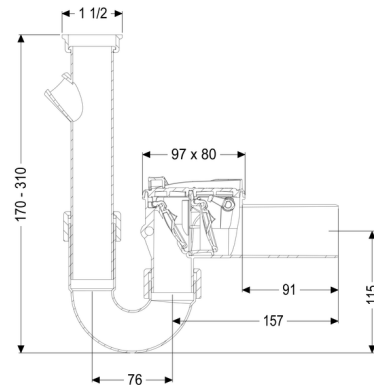

Clapet antiretour Staufix Siphon, DN 50, Lave-linge, Type 5

Informations sur l'article

Numéro d'article: 73052
 GTIN: 4026092027615
 Groupe de remise: 10

Avantages

- Idéal en rénovation, grâce à la pose dans des canalisations existantes également possible ultérieurement.
- Maintenance et nettoyage faciles sans outils
- Sans risque de corrosion

Description

Le clapet antiretour pour eaux usées sans matières fécales est équipé de deux clapets mécaniques qui ferment automatiquement en cas de reflux. Un clapet sert simultanément de verrouillage d'urgence à actionnement manuel.

Nature des eaux usées:

Eaux grises

Type d'installation:

à l'intérieur du bâtiment – pose comme raccord de machine à laver

Variante:

Verrouillage d'urgence:

oui

État à la livraison:	prêt au raccordement
Protection antiretour:	Type 5
Nombre de clapets antiretours mécaniques:	2

Caractéristiques générales:

Diamètre nominal (DN):	50
Couleur:	blanc
Norme:	EN 13564

Dimensions:

Longueur:	260 mm
Largeur:	80 mm
Hauteur:	310 mm

Verrouillage du couvercle:	Fermeture manuelle
----------------------------	--------------------