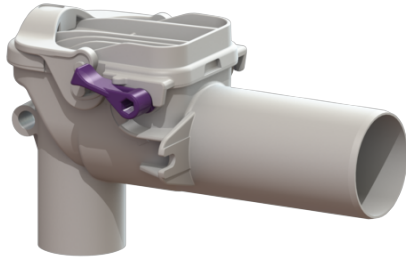

## Clapet antiretour Staufix Siphon, DN 50, Lavabo, Type 5

### Description

Le clapet antiretour pour eaux usées sans matières fécales est équipé de deux clapets mécaniques qui ferment automatiquement en cas de reflux. Un clapet sert simultanément de verrouillage d'urgence à actionnement manuel.

#### **Caractéristiques générales:**

Diamètre nominal (DN):	50
Couleur:	blanc
Norme:	EN 13564