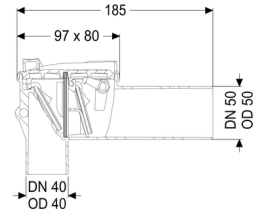

Clapet antiretour Staufix Siphon, DN 50, Lavabo, Type 5

Informations sur l'article

Numéro d'article: 73051
GTIN: 4026092027400
Groupe de remise: 10

Avantages

- Idéal en rénovation, grâce à la pose dans des canalisations existantes également possible ultérieurement.
- Maintenance et nettoyage faciles sans outils
- Sans risque de corrosion

Description

Le clapet antiretour pour eaux usées sans matières fécales est équipé de deux clapets mécaniques qui ferment automatiquement en cas de reflux. Un clapet sert simultanément de verrouillage d'urgence à actionnement manuel.

Nature des eaux usées:

Eaux grises

Type d'installation:

à l'intérieur du bâtiment – pose comme siphon de plan de salle d'eau

Variante:

Verrouillage d'urgence:

oui