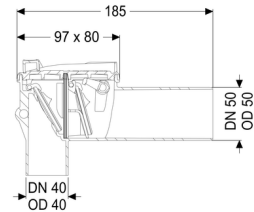

Clapet antiretour Staufix Siphon, DN 50, Lavabo, Type 5

Informations sur l'article

Numéro d'article: 73051
GTIN: 4026092027400
Groupe de remise: 10

Avantages

- Idéal en rénovation, grâce à la pose dans des canalisations existantes également possible ultérieurement.
- Maintenance et nettoyage faciles sans outils
- Sans risque de corrosion

Description

Le clapet antiretour pour eaux usées sans matières fécales est équipé de deux clapets mécaniques qui ferment automatiquement en cas de reflux. Un clapet sert simultanément de verrouillage d'urgence à actionnement manuel.

Nature des eaux usées:

Eaux grises

Type d'installation:

à l'intérieur du bâtiment – pose comme siphon de plan de salle d'eau

Variante:

Verrouillage d'urgence:

oui