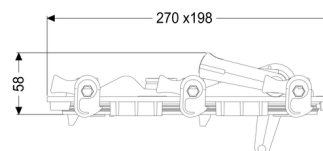

Couvercle à verrouillage Ø 125/160

Informations sur l'article

Numéro d'article: 70262

GTIN: 4026092028322

Groupe de remise: 90

Description

Variante:

Série: ab 04/2005

Joint d'étanchéité: oui

Caractéristiques générales:

Diamètre nominal (DN): 125/150

Matériau: Composite

Couleur: orange

Verrouillage du couvercle:

Fermeture rapide