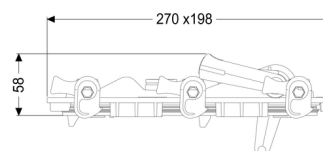

Couvercle à verrouillage Ø 125/160

Informations sur l'article

Numéro d'article: 70262

GTIN: 4026092028322

Groupe de remise: 90

Description

Variante:

Série: ab 04/2005

Joint d'étanchéité: oui

Caractéristiques générales:

Diamètre nominal (DN): 125/150

Matériau: Composite

Couleur: orange

Verrouillage du couvercle:

Fermeture rapide