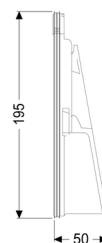

## Cadre du battant avec joint Ø 125/160

#### Caractéristiques générales:

Diamètre nominal (DN):

125/150

Matériau:

Composite

Couleur:

violet