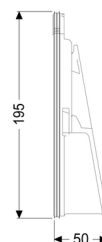

## Cadre du battant avec joint Ø 125/160

#### Caractéristiques générales:

Diamètre nominal (DN):

125/150

Matériau:

Composite

Couleur:

violet