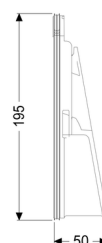

Cadre du battant avec joint Ø 125/160

Informations sur l'article

Numéro d'article: 70242

GTIN: 4026092028285

Groupe de remise: 90

Description

Caractéristiques générales:

Diamètre nominal (DN):

125/150

Matériau:

Composite

Couleur:

violet