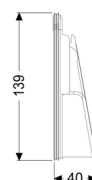

Cadre du battant avec joint Ø 100/110

Informations sur l'article

Numéro d'article: 70241

GTIN: 4026092028278

Groupe de remise: 90

Description

Caractéristiques générales:

Diamètre nominal (DN):