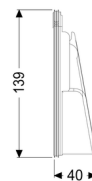

Cadre du battant avec joint Ø 100/110

Informations sur l'article

Numéro d'article: 70241

GTIN: 4026092028278

Groupe de remise: 90

Description

Caractéristiques générales:

Diamètre nominal (DN):