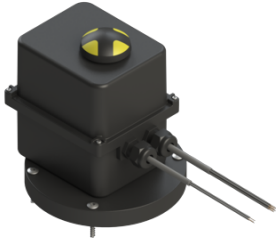

Servomoteur Variante sens du flux à gauche/à droite

Informations sur l'article

Numéro d'article: 680832

GTIN: 4026092066768

Groupe de remise: 90

Description

Servomoteur pour séparateur à graisses, composé d'un servomoteur, d'un protège-câble, d'un adaptateur avec plaque d'adaptation ainsi que d'une notice de montage