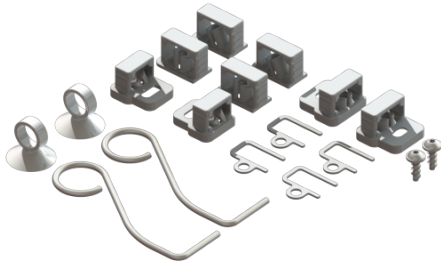

Kit de pièces de rechange Caniveau mural Scada

Informations sur l'article

Numéro d'article: 680685

GTIN: 4026092078716

Groupe de remise: 90

Description

Kit de pièces de rechange composé d'outils d'aide au retrait et d'écarteurs