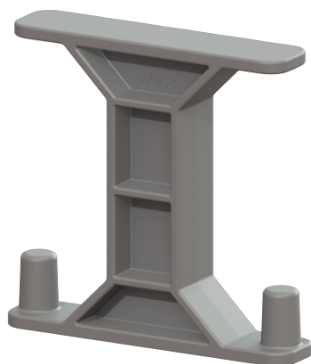

Nervure d'appui pour dispositif d'arrêt, support droit

Informations sur l'article

Numéro d'article: 680397

GTIN: 4026092069899

Groupe de remise: 90

Description

Nervure d'appui pour Ecolift XL

Caractéristiques générales:

Matériau:

Composite

Couleur:

gris