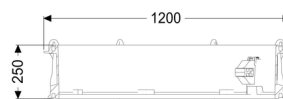

## Rallonge de rehausse 250 mm, pour module rehausse LW 1000

### Description

Rallonge de rehausse avec barres d'accès pour module rehausse LW1000

Remarque : sans joint et boulons