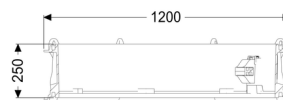

## Rallonge de rehausse 250 mm, pour module rehausse LW 1000

### Description

Rallonge de rehausse avec barres d'accès pour module rehausse LW1000

Remarque : sans joint et boulons