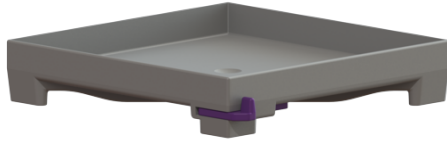

## Grille carrelable, Lock & Lift, ABS

### Description

Grille carrelable pour siphons de salle d'eau

### Caractéristiques fonctionnelles:

Type de couvercle:	Couvercle carrelable
Matériau du couvercle de recouvrement:	ABS
Longueur:	110 mm
Largeur:	110 mm
Verrouillage:	Lock & Lift