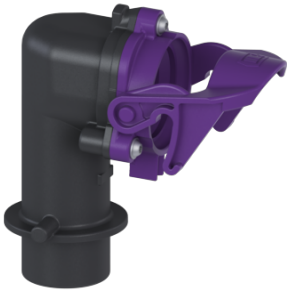

## Sortie de refoulement avec dispositif antiretour

#### Caractéristiques générales:

Matériau:

Composite

Couleur:

noir