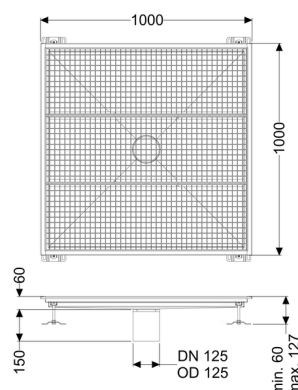

Regard à grille Ferrofix sans bride à coller, 1000x1000 mm

Informations sur l'article

Numéro d'article: 6100100

GTIN: 4026092066508

Groupe de remise: 80

Avantages

- En acier inoxydable particulièrement hygiénique à haute résistance mécanique
- Combinaisons variables possibles avec corps de base appropriés

Description

Le regard à grille Ferrofix en acier inoxydable, d'une épaisseur de matériau de 2,0 mm (décapage par immersion) présente des bords visibles poncés, une pente longitudinale et transversale, des pieds réglables en hauteur, ainsi qu'un manchon d'écoulement en acier inoxydable.

Étanchéité sur la rehausse:

Embout de raccordement

Caractéristiques générales:

Diamètre nominal (DN): 125

Diamètre extérieur (DA): 125

Dimensions:

Longueur: 1 000 mm

Largeur: 1 000 mm

Hauteur: 60 mm

Caractéristiques fonctionnelles:

Type de couvercle: Grille

Couleur du couvercle: argenté

Classe de charge:
Verrouillage:

L 15 (EN 1253-1)
inséré

Matériau de la rehausse :

Acier inoxydable 14301