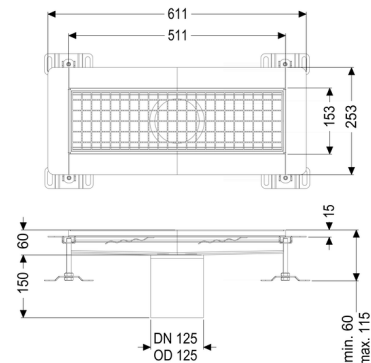

Caniveau à grille Ferrofix Bride à coller H: 15 mm, 153x511 mm

Informations sur l'article

Numéro d'article: 6015050

GTIN: 4026092066461

Groupe de remise: 80

Avantages

- En acier inoxydable particulièrement hygiénique à haute résistance mécanique
- Combinaisons variables possibles avec corps de base appropriés

Description

Le caniveau à grille Ferrofix en acier inoxydable, d'une épaisseur de matériau de 2,0 mm (décapage par immersion) présente des bords visibles poncés, une pente longitudinale et transversale, des pieds réglables en hauteur, des barres d'appui soudées pour le support des grilles, ainsi qu'un manchon d'écoulement en acier inoxydable.

Le profil de caniveau convient à une étanchéité à enduit liquide et présente un bord collé périphérique (d'une profondeur de 15 mm et coudé de 50 mm vers l'extérieur), avec onglets soudés.

Étanchéité sur la rehausse:

Dimensions:

Longueur:

511 mm

Largeur:

153 mm

Hauteur: 60 mm

Caractéristiques fonctionnelles:

Type de couvercle:	Grille
Couleur du couvercle:	argenté
Classe de charge:	L 15 (EN 1253-1)
Verrouillage:	inséré
Matériau de la rehausse :	Acier inoxydable 14301