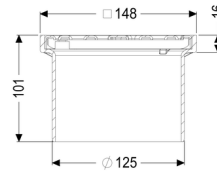

## Rehausse Grille, 316L, 150 x 150 mm, K 3

### Dimensions:

Hauteur: 100 mm

### Caractéristiques fonctionnelles:

Type de couvercle:	Grille
Matériau du couvercle de recouvrement:	Acier inoxydable 316L
Couleur du couvercle:	argenté
Classe de charge:	K 3 (EN 1253-1)
Hauteur:	16 mm
Verrouillage:	vissé

### Grille:

Cadre, longueur:	150 mm
Cadre, largeur:	150 mm
Matériau du cadre:	ABS
Matériau de la rehausse :	ABS