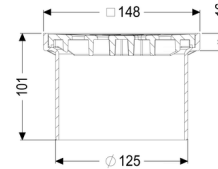

Rehausse Grille noire, 150 x 150 mm, K 3

Informations sur l'article

Numéro d'article: 48193

GTIN: 4026092034231

Groupe de remise: 10

Description

Associée à un corps de base du système modulaire KESSEL, la rehausse est adaptée à un écoulement ponctuel en intérieur.

Variante:

Système: 125

Dimensions:

Hauteur: 100 mm

Caractéristiques fonctionnelles:

Type de couvercle:	Grille
Matériau du couvercle de recouvrement:	ABS
Couleur du couvercle:	noir
Classe de charge:	K 3 (EN 1253-1)
Hauteur:	16 mm

Grille:

Cadre, longueur: 150 mm

Cadre, largeur: 150 mm
Matériau du cadre: ABS

Forme rehausse: polygonale
Matériau de la rehausse : ABS