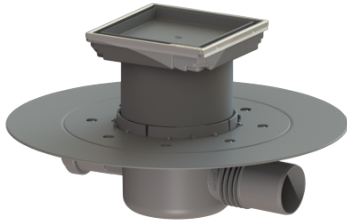

Siphon de salle d'eau « Le superplat » Bride à coller, DN 50, carrelable

Informations sur l'article

Numéro d'article: 42701.95

GTIN: 4026092029664

Groupe de remise: 10

Description

Le siphon de salle d'eau « Le superplat » est adapté à un écoulement au sol en intérieur. L'écoulement en PP est équipé d'un joint à la fixation sûre ainsi que d'un dispositif anti-odeur amovible.

Variante:

Dispositif anti-odeur:	compris
Nature d'étanchéité:	étanchéité composite
Garde d'eau:	30 mm

Caractéristiques générales:

Diamètre nominal (DN):	50
Diamètre extérieur (DA):	50

Dimensions:

Longueur:	332 mm
Largeur:	332 mm
Dimensions d'encastrement, longueur:	350 mm
Dimensions d'encastrement, largeur:	350 mm

Cuve:

Nombre d'arrivée:	1 ST
Diamètre nominal de l'arrivée (DN):	40
Nombre de sortie:	1 ST

Corps de base:

Matériau corps de base:	PP
Type de réglage de la hauteur: Réglage en hauteur :	Rehausse télescopique 25 - 90 mm

Caractéristiques fonctionnelles:

Type de couvercle:	Couvercle carrelable
Matériau du couvercle de recouvrement:	carrelable
Couleur du couvercle:	au choix
Classe de charge:	K 3 (EN 1253-1)
Longueur:	110 mm
Largeur:	110 mm
Verrouillage:	inséré