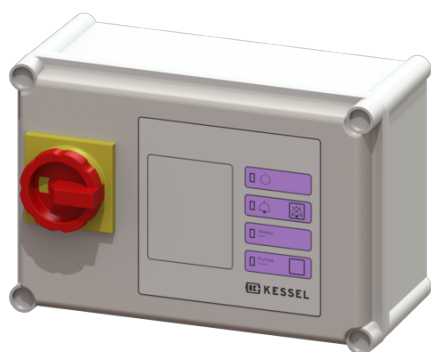

Gestionnaire Comfort 400 V, Aqualift Mono, 6,3-10,0 A

Informations sur l'article

Numéro d'article: 28781

GTIN: 4026092058732

Groupe de remise: 20

Description

Gestionnaire Comfort pour postes simples 400 V. Arborescence conviviale du menu avec écran à plusieurs lignes. Avec système d'autodiagnostic (SDS) et fonction de rappel pour la prochaine maintenance. Affichage des valeurs mesurées actuelles. Réglage aisé des paramètres importants pour le fonctionnement, compteur des heures de service.

Transmission en option des messages d'alarme et d'erreurs globales via l'interface GSM.

Variante:

Nature du système:	Poste simple
Série:	ab 03/2010

Caractéristiques générales:

Couleur:	gris
----------	------

Commande:

Gestionnaire:	Comfort
Tension de service:	400 V
Fréquence du réseau:	50 Hz
Système d'autodiagnostic (SDS):	oui
Pile de sauvegarde:	oui
Écran d'affichage à plusieurs lignes:	oui
Fonction journal:	oui
Port USB:	non
Interface GSM:	oui
Contact sec:	oui
Disjoncteur du moteur:	oui