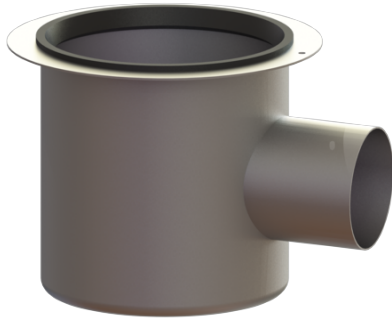

Siphon de sol Ferrofix Ø 110 lat.

Informations sur l'article

Numéro d'article: 142026

GTIN: 4026092006672

Groupe de remise: 70

Description

Variante:

Systeme:	200
Dispositif anti-odeur:	compris
Étanchéité sur le corps de base:	Embout de raccordement
Garde d'eau:	70 mm

Caractéristiques générales:

Diamètre nominal (DN):	100
Diamètre extérieur (DA):	110
Norme:	EN 1253-1

Dimensions:

Longueur:	280 mm
Largeur:	280 mm
Hauteur:	225 mm

Cuve:

Nombre de sortie:	1 ST
-------------------	------

Corps de base:

Matériau corps de base:	Acier inoxydable 304
-------------------------	----------------------

Type de raccordement:

latéral